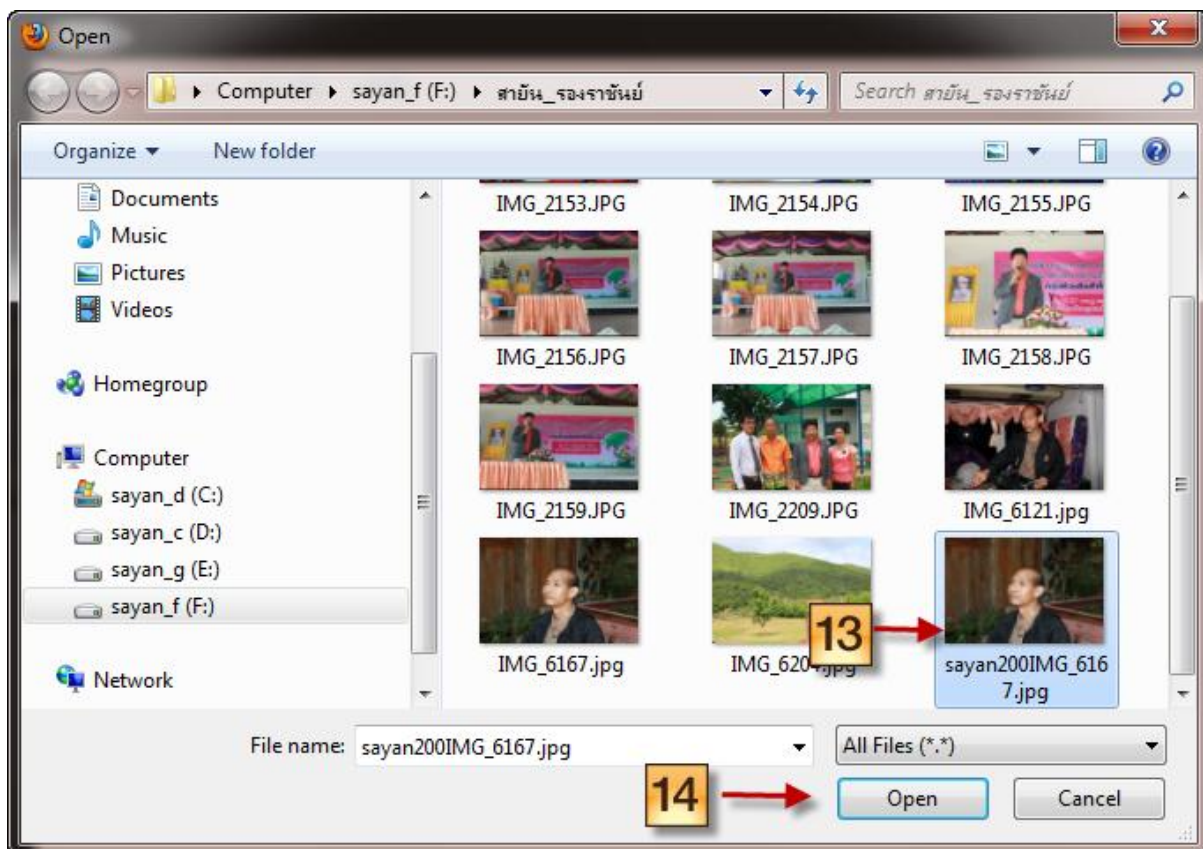

จากคอมพิวเตอร์ จาก URL ค้างสื่อ **11** เลือกรูปภาพจากคอมพิวเตอร์

เพิ่มไฟล์สื่อจากเครื่องคอมพิวเตอร์ของคุณ

เลือกไฟล์ที่จะอัปโหลด **เลือกไฟล์** ยกเลิกการอัปโหลด

ขนาดไฟล์อัปโหลดใหญ่สุด: 2MB

คุณกำลังใช้ Flash uploader. มีปัญหาหรือเปล่า? ถ้าใช่ โปรดลอง [Browser uploader](#)

หลังจาก ไฟล์ถูกอัปโหลดแล้ว คุณสามารถแก้ไขหัวข้อ

ใส่รูปภาพ

จากคอมพิวเตอร์ จาก URL คัดลอก

เพิ่มไฟล์สื่อจากเครื่องคอมพิวเตอร์ของคุณ

เลือกไฟล์ที่จะอัปโหลด

ขนาดไฟล์อัปโหลดใหญ่สุด: 2MB

คุณกำลังใช้ Flash uploader. มีปัญหาหรือเปล่า? ถ้าใช่ โปรดลอง [Browser uploader](#)