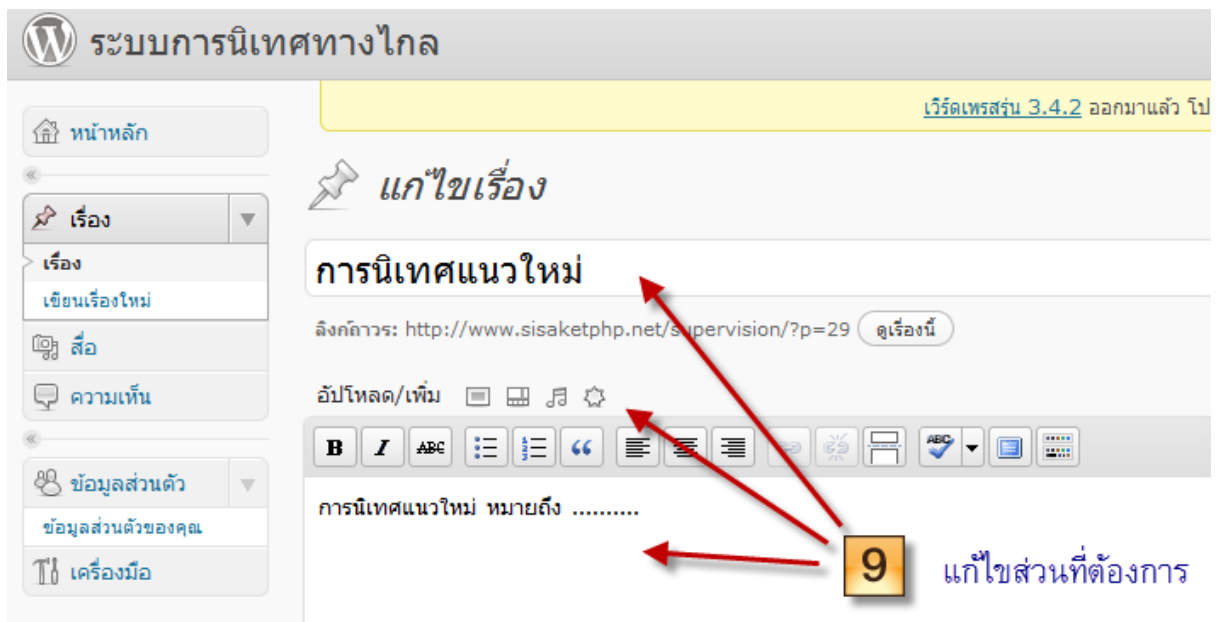

เข้าสู่การแก้ไขเรื่องที่เขียนไปแล้ว ตามขั้นตอนที่ 7-13