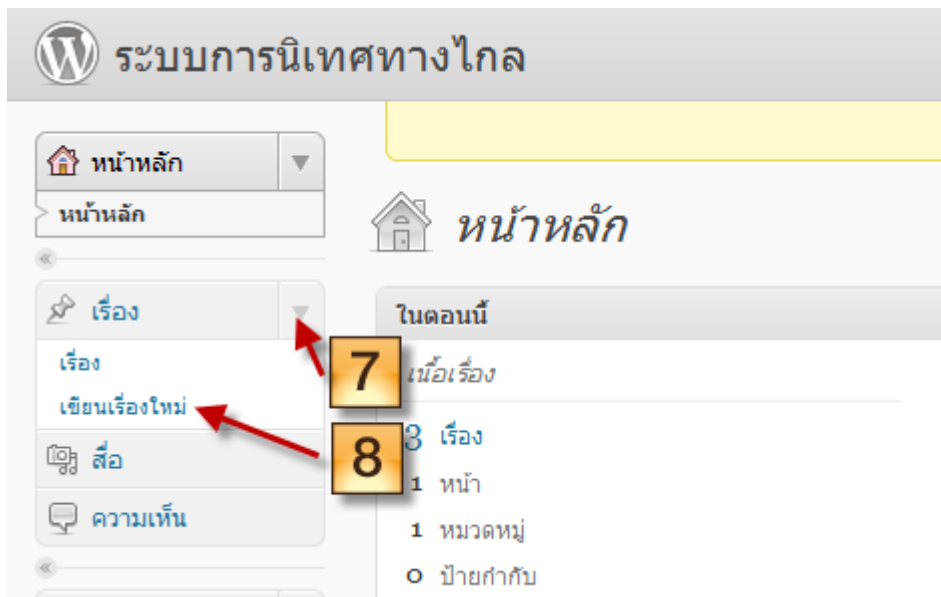

ชื่อผู้ใช้

put กรอก Username

รหัสผ่าน

●●●●●●●● กรอก Password

บันทึกการใช้งานของฉัน

เข้าสู่ระบบ คลิกที่ เข้าสู่ระบบ

เข้าสู่การเขียนเรื่องใหม่ ตามขั้นตอนที่ 7-28

ใส่รูปภาพ

จากคอมพิวเตอร์ จาก URL ค้างสื่อ **11** เลือกรูปภาพจากคอมพิวเตอร์

เพิ่มไฟล์สื่อจากเครื่องคอมพิวเตอร์ของคุณ

เลือกไฟล์ที่จะอัปโหลด **เลือกไฟล์** ยกเลิกการอัปโหลด

ขนาดไฟล์อัปโหลดใหญ่สุด: 2MB

คุณกำลังใช้ Flash uploader. มีปัญหาหรือเปล่า? ถ้าใช่ โปรดลอง [Browser uploader](#)