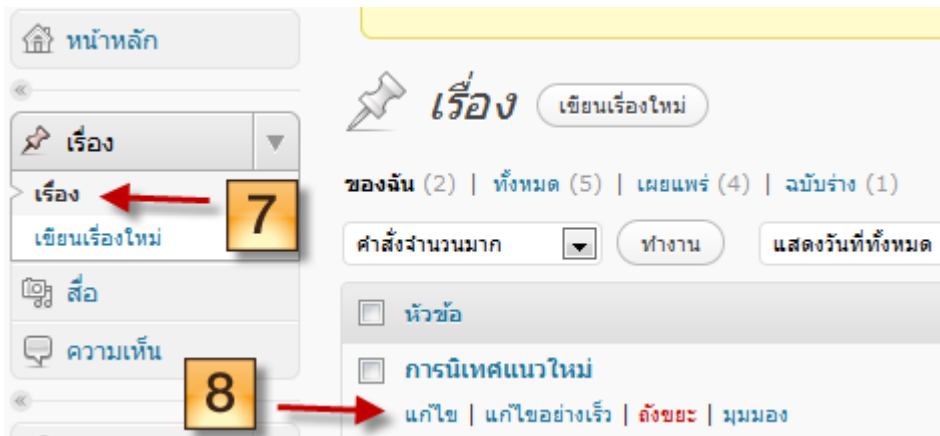

เข้าสู่การแก้ไขเรื่องที่เขียนไปแล้ว ตามขั้นตอนที่ 7-13