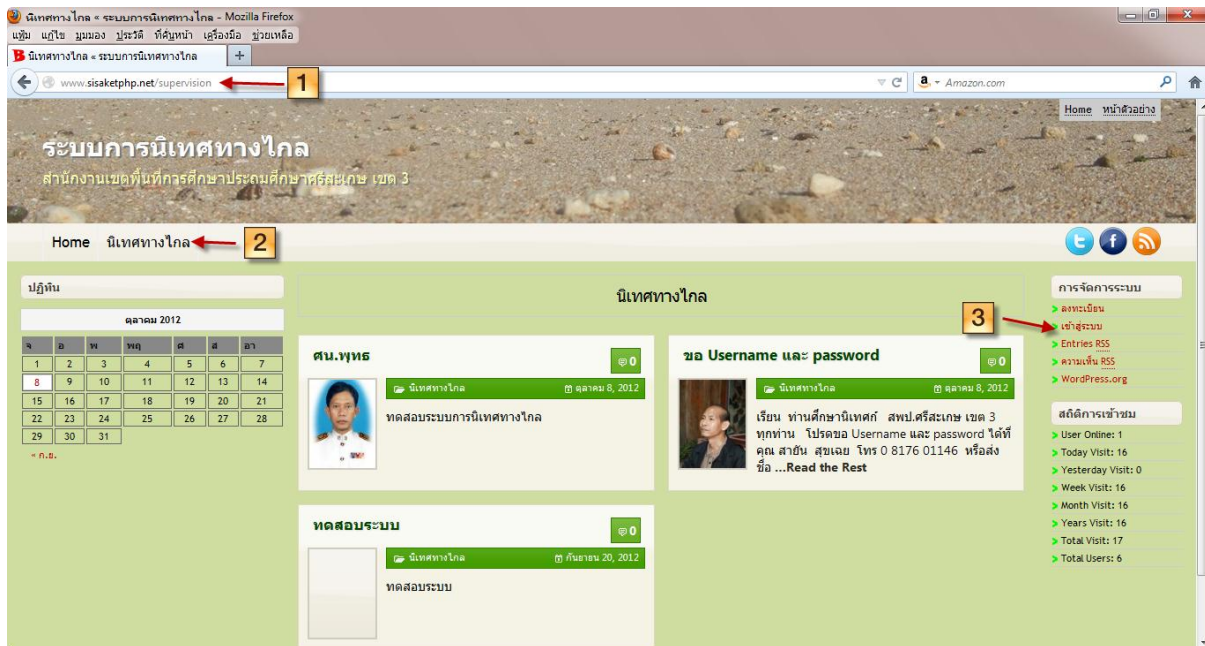

1. เข้าที่เว็บไซต์ระบบการนิเทศทางไกล สพป.ศรีสะเกษ เขต 3 ที่ <http://www.sisaketphp.net/supervision>
2. เลือกเมนู นิเทศทางไกล
3. เลือกคลิกเมนู เข้าสู่ระบบ
4. กรอกชื่อผู้ใช้งาน
5. กรอกรหัสผ่าน
6. คลิกที่ เข้าสู่ระบบ