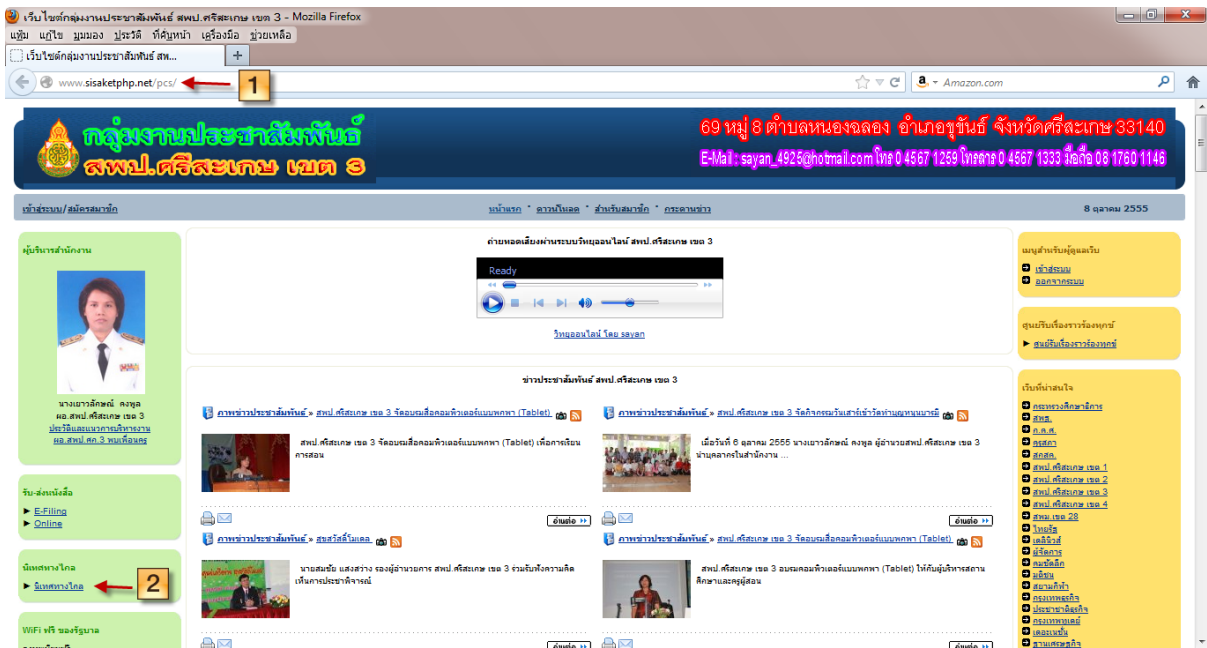

คู่มือการใช้งานโปรแกรมระบบการนิเทศทางไกล

การเข้าสู่โปรแกรม

ผู้ใช้สามารถเข้าสู่โปรแกรมได้หลายทาง ดังนี้

1. เข้าที่เว็บไซต์กลุ่มงานประชาสัมพันธ์ สพป.ศรีสะเกษ เขต 3 ที่
<http://www.sisaketphp.net/pcs>
2. เลือกเมนู นิเทศทางไกล หรือ

1. เข้าที่เว็บไซต์ระบบการนิเทศทางไกล สพป.ศรีสะเกษ เขต 3 ที่ <http://www.sisaketphp.net/supervision>
2. เลือกเมนู นิเทศทางไกล
3. เลือกคลิกเมนู เข้าสู่ระบบ
4. กรอกชื่อผู้ใช้งาน
5. กรอกรหัสผ่าน
6. คลิกที่ เข้าสู่ระบบ