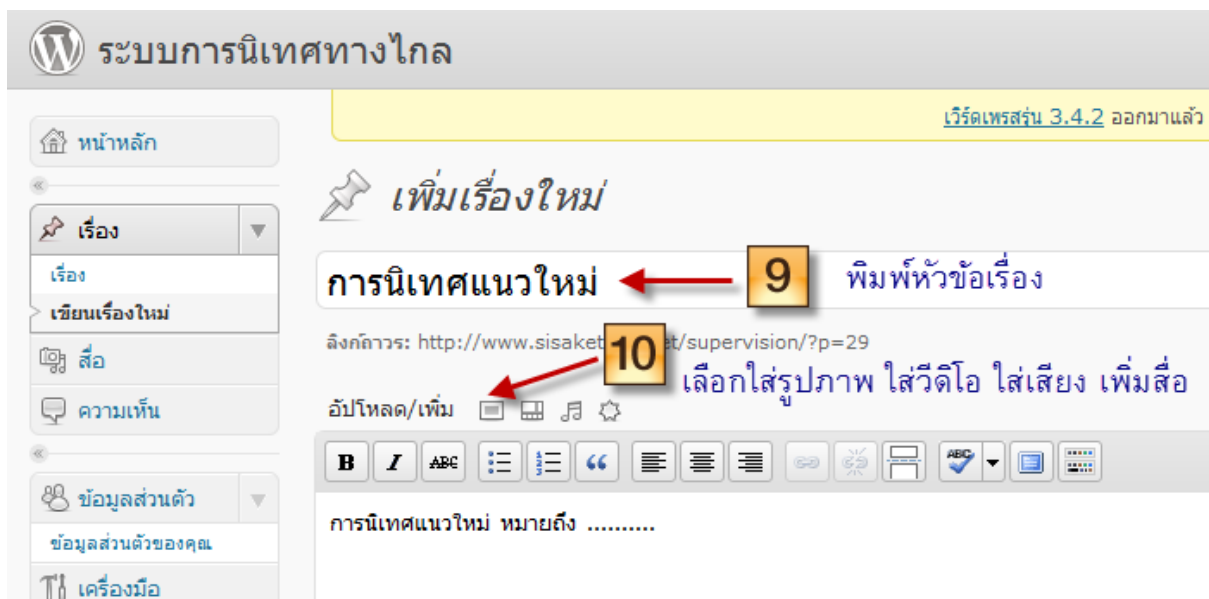

ชื่อผู้ใช้

put กรอก Username

รหัสผ่าน

●●●●●●●● กรอก Password

บันทึกการใช้งานของฉัน

เข้าสู่ระบบ คลิกที่ เข้าสู่ระบบ

เข้าสู่การเขียนเรื่องใหม่ ตามขั้นตอนที่ 7-28

ใส่รูปภาพ

จากคอมพิวเตอร์ จาก URL ค้างสื่อ **11** เลือกรูปภาพจากคอมพิวเตอร์

เพิ่มไฟล์สื่อจากเครื่องคอมพิวเตอร์ของคุณ

เลือกไฟล์ที่จะอัปโหลด **เลือกไฟล์** ยกเลิกการอัปโหลด

ขนาดไฟล์อัปโหลดใหญ่สุด: 2MB

คุณกำลังใช้ Flash uploader. มีปัญหาหรือเปล่า? ถ้าใช่ โปรดลอง [Browser uploader](#)