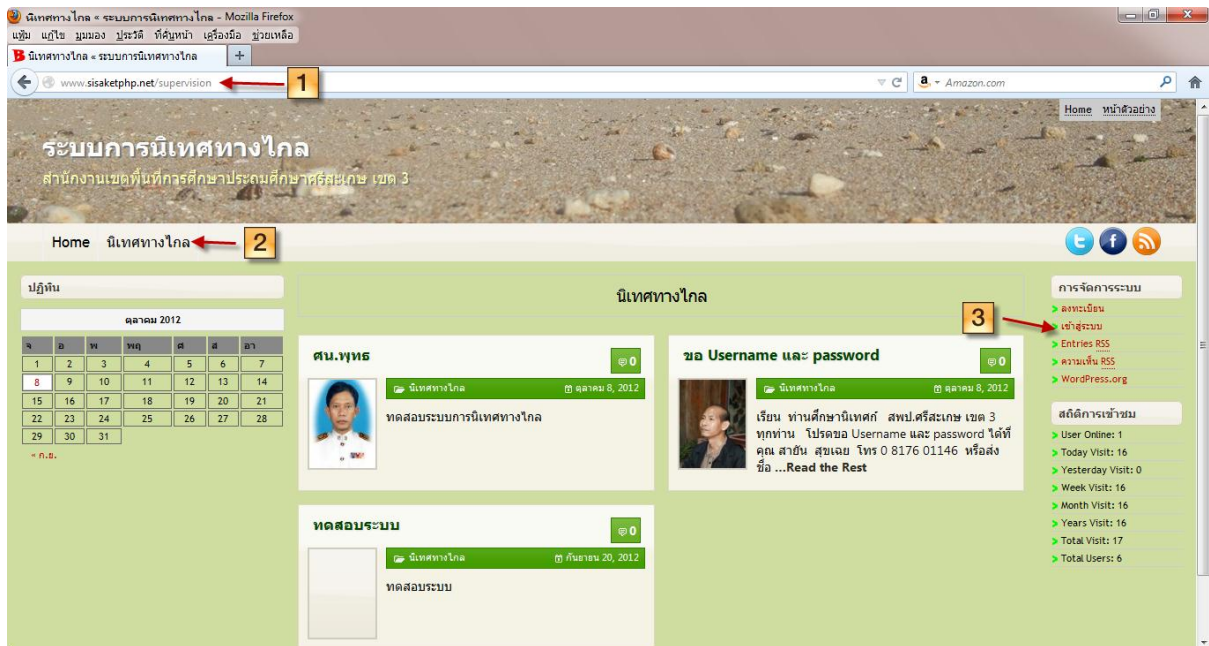

คู่มือการใช้งานโปรแกรมระบบการนิเทศทางไกล

การเข้าสู่โปรแกรม

ผู้ใช้สามารถเข้าสู่โปรแกรมได้หลายทาง ดังนี้

1. เข้าที่เว็บไซต์กลุ่มงานประชาสัมพันธ์ สพป.ศรีสะเกษ เขต 3 ที่
<http://www.sisaketphp.net/pcs>
2. เลือกเมนู นิเทศทางไกล หรือ

1. เข้าที่เว็บไซต์ระบบการนิเทศทางไกล สพป.ศรีสะเกษ เขต 3 ที่ <http://www.sisaketphp.net/supervision>
2. เลือกเมนู นิเทศทางไกล
3. เลือกคลิกเมนู เข้าสู่ระบบ
4. กรอกชื่อผู้ใช้งาน
5. กรอกรหัสผ่าน
6. คลิกที่ เข้าสู่ระบบ