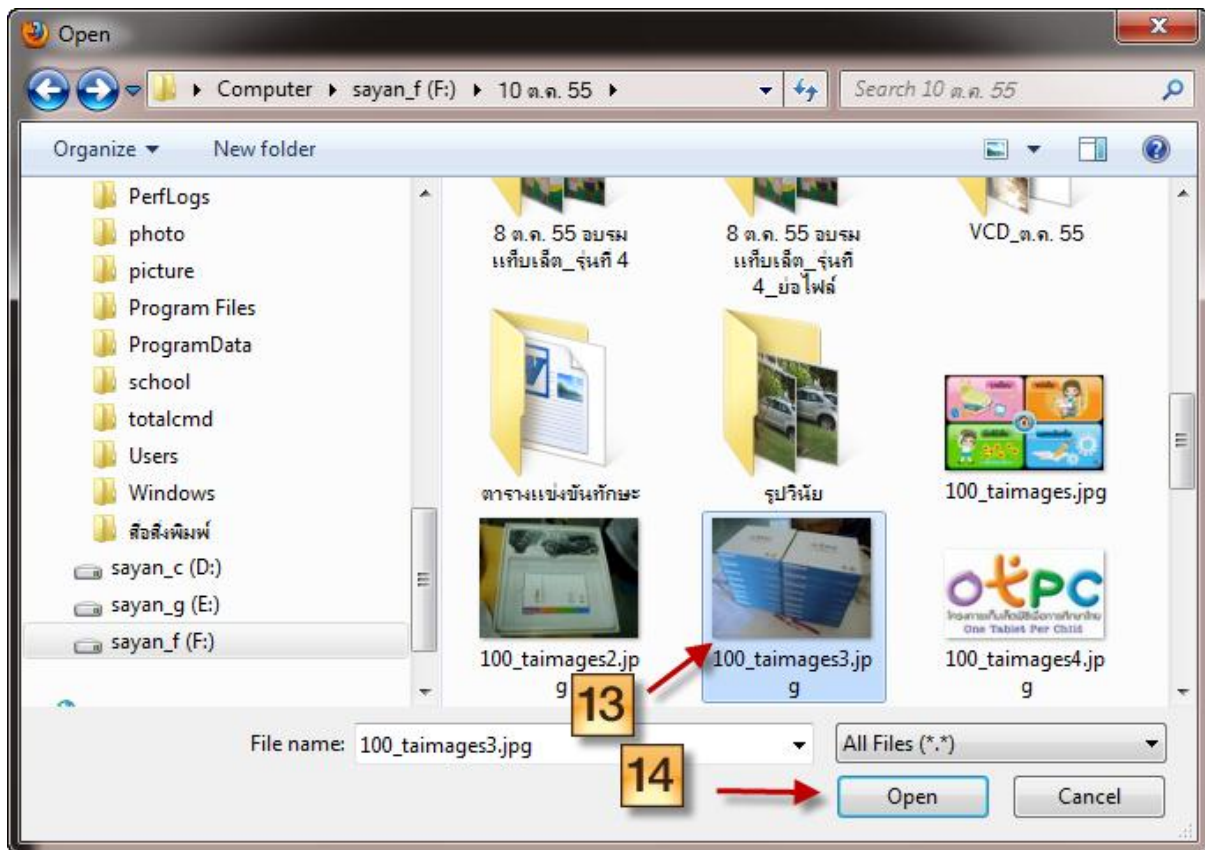

**ภาพข่าวประชาสัมพันธ์ \* สพป.ศรีสะเกษ เขต 3 :**

 สพป.ศรีสะเกษ เขต 3 จัดอ...

ใส่รูปภาพ

จากคอมพิวเตอร์ จาก URL ค้างสื่อ

**11**

เพิ่มไฟล์สื่อจากเครื่องคอมพิวเตอร์ของคุณ

เลือกไฟล์ที่จะอัปโหลด **เลือกไฟล์** **12** เล็กการอัปโหลด

ขนาดไฟล์อัปโหลดใหญ่สุด: 2MB

คุณกำลังใช้ Flash uploader. มีปัญหาหรือเปล่า? ถ้าใช่ โปรดลอง [Browser uploader](#)

หลังจาก ไฟล์ถูกอัปโหลดแล้ว คุณสามารถแก้ไขหัวข้อ

ใส่รูปภาพ

จากคอมพิวเตอร์ จาก URL คัดส่งสื่อ