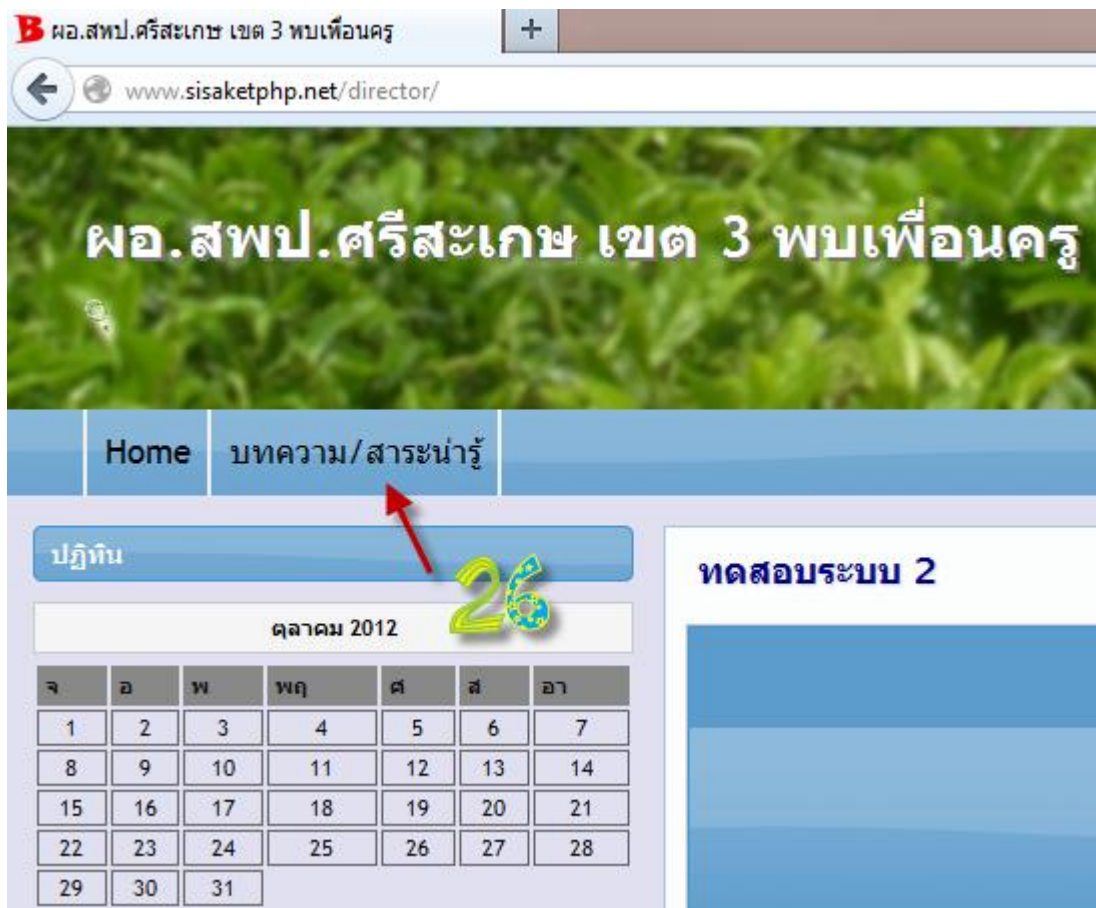

## การตั้งค่าคลังรูป

- ลิงก์รูปย่อไปยัง:  ไฟล์รูปภาพ  หน้าไฟล์แนบ
- เรียงรูปภาพโดย:
- ลำดับ:  น้อยไปหามาก  มากไปหาน้อย
- คอลัมภ์คลังภาพ:

ใส่คลังรูป

อัปโหลด/เพิ่ม 

**B** *I* ABC                  

 **21**

พิมพ์รายละเอียด

📅 เผยแพร่ทันที แก้ไข

ย้ายไปดึงขยะ เผยแพร่

หมวดหมู่

หมวดหมู่ทั้งหมด ไข่น้อย

23

22

บทความ/สารน่ารู้

ตอนนี้คุณได้ออกจากระบบแล้ว

ชื่อผู้ใช้

รหัสผ่าน

บันทึกการใช้งานของฉัน

เข้าสู่ระบบ

The screenshot shows a web browser window with the following elements:

- Browser Title:** บทความ/สารบัญ - ผอ.สพป.ศรีสะเกษ เขต 3 พบเพื่อนครู - Mozilla Firefox
- Address Bar:** www.sisaketphp.net/director/?cat=1
- Page Header:** ผอ.สพป.ศรีสะเกษ เขต 3 พบเพื่อนครู
- Navigation:** Home, บทความ/สารบัญ
- Calendar:** ปฏิทิน ตุลาคม 2012
 