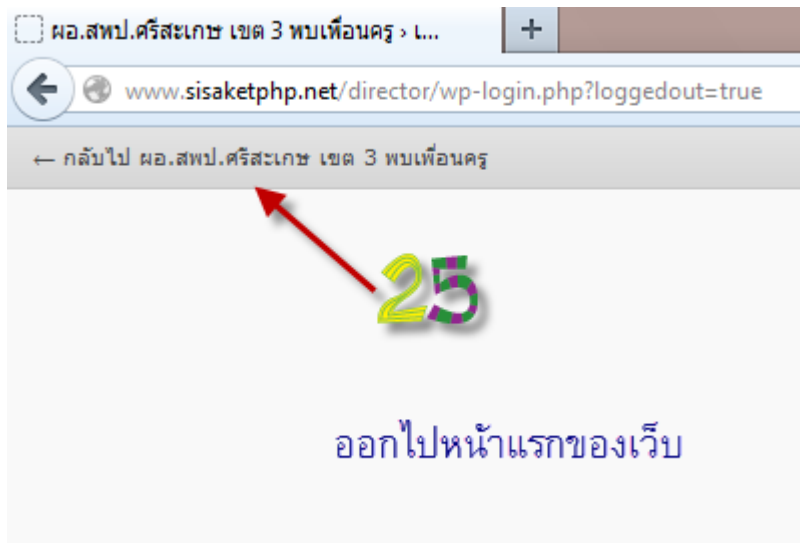

## การตั้งค่าคลังรูป

- ลิงก์รูปย่อไปยัง:  ไฟล์รูปภาพ  หน้าไฟล์แนบ
- เรียงรูปภาพโดย:
- ลำดับ:  น้อยไปหามาก  มากไปหาน้อย
- คอลัมภ์คลังภาพ:

ใส่คลังรูป

อัปโหลด/เพิ่ม 

**B** *I* ABC                  

 **21**

พิมพ์รายละเอียด

📅 เผยแพร่ทันที แก้ไข

ย้ายไปดึงขยะ เผยแพร่

หมวดหมู่

หมวดหมู่ทั้งหมด ไข่น้อย

23

22

บทความ/สารน่ารู้

ตอนนี้คุณได้ออกจากระบบแล้ว

ชื่อผู้ใช้

รหัสผ่าน

บันทึกการใช้งานของฉัน

เข้าสู่ระบบ

The screenshot shows a web browser window with the following elements:

- Browser Title:** บทความ/สารบัญ - ผอ.สพป.ศรีสะเกษ เขต 3 พบเพื่อนครู - Mozilla Firefox
- Address Bar:** www.sisaketphp.net/director/?cat=1
- Page Header:** ผอ.สพป.ศรีสะเกษ เขต 3 พบเพื่อนครู
- Navigation:** Home, บทความ/สารบัญ
- Calendar:** ปฏิทิน ตุลาคม 2012
 